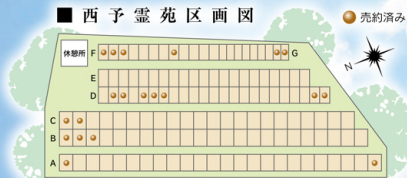

宇和島霊苑 新区画オープン記念

期間 8/6(金)・7(土)・8(日) 西予霊苑「現地ご案内会」同時開催

【時間】9:00~17:00

宗教・寺院不問の自由墓地

○総面積約1,570㎡(約475坪)

車イスでも楽にお参りが出来るバリアフリー霊苑。
ご年配の方から、小さなお子様まで、
いつでも気軽に訪れることのできる「新しい霊苑の姿」をご提案します。

あなたの想いをカタチに… オーダーメイドの墓

お墓が傾いている・納骨室に水が入る・汚れを落としたい等々、何でもご相談にお応え致します。

A	B	C
2.0m×2.5m(5.0㎡)	1.5m×2.5m(3.75㎡)	1.2m×2.5m(3.0㎡)
490,000円	367,500円	294,000円

1区画
29.4万円より
※年間管理料/1区画(年間)4,000円
1区画、2区画などご希望の区画に対応いたします。

違いに行きたくなる。

西予霊苑

西予市宇和町加茂614墓地(代表)
(西予市認可)西予市指令 第21-1号

西予霊苑は西予市に認められた霊苑です。